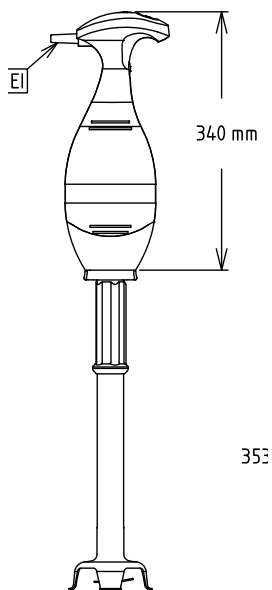

Bočna/o

353

EI = Električni priključak

Električki

Napon napajanja:	220-240 V/1 ph/50/60 Hz
Električna snaga, maks.:	0.75 kW
Ukupna snaga:	0.75 kW

Kapacitet:

Kapacitet (do):	270 Litre

Ključne informacije:

Vanjske dimenzije, širina:	138 mm
Vanjske dimenzije, dubina:	120 mm
Vanjske dimenzije, visina:	865 mm
Transportna težina:	5.75 kg
Duljina cijevi:	55 cm