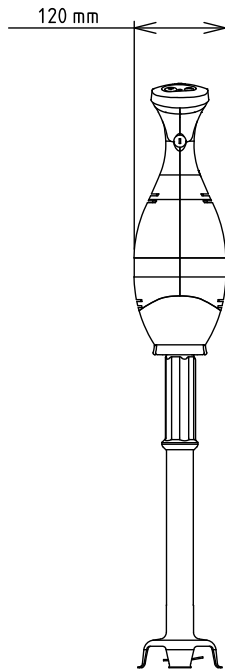

Prednja/e

Bočna/o

353

EI = Električni priključak

Električki

Napon napajanja:	220-240 V/1 ph/50/60 Hz
Električna snaga, maks.:	0.75 kW
Ukupna snaga:	0.75 kW

Kapacitet:

Kapacitet (do):	270 Litre

Ključne informacije:

Vanjske dimenzije, širina:	138 mm
Vanjske dimenzije, dubina:	120 mm
Vanjske dimenzije, visina:	865 mm
Transportna težina:	5.75 kg
Duljina cijevi:	55 cm