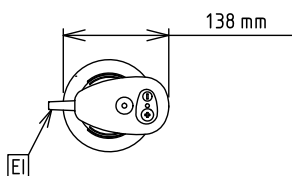

Gornja/e

Električki

Napon napajanja:	220-240 V/1 ph/50/60 Hz
Električna snaga, maks.:	0.75 kW
Ukupna snaga:	0.75 kW

Kapacitet:

Kapacitet (do):	270 Litre

Ključne informacije:

Vanjske dimenzije, širina:	138 mm
Vanjske dimenzije, dubina:	120 mm
Vanjske dimenzije, visina:	865 mm
Transportna težina:	5.75 kg
Duljina cijevi:	55 cm